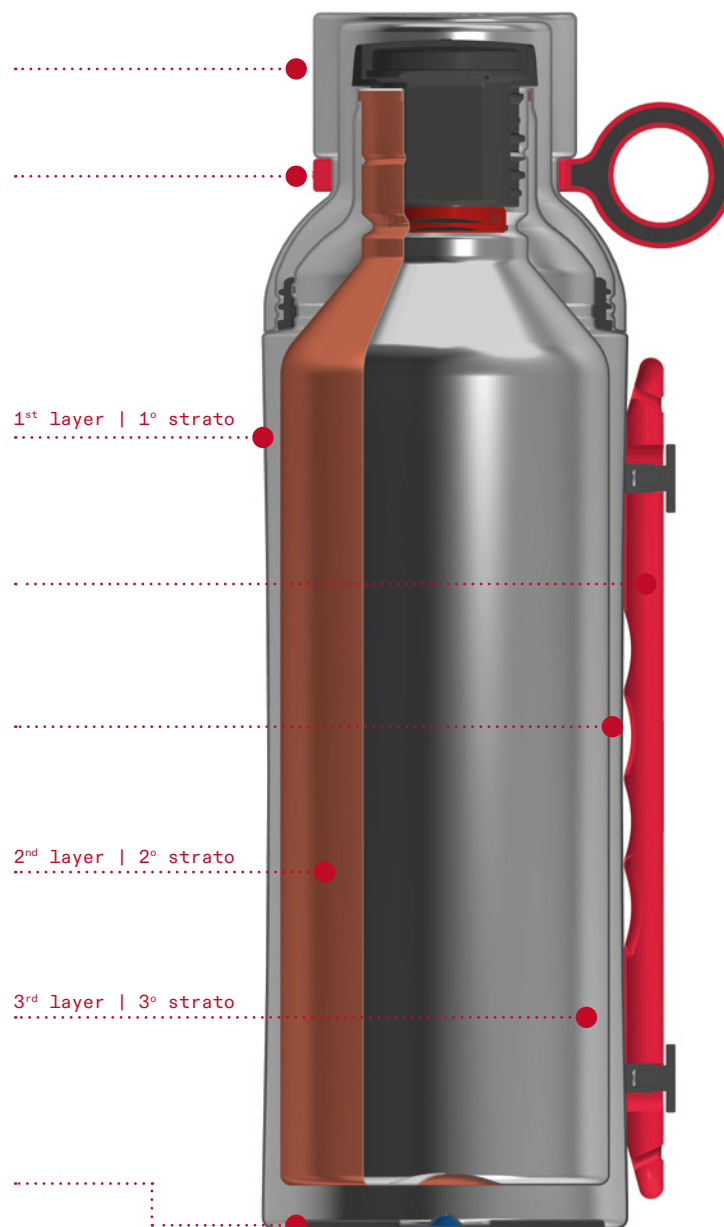

EN Vacuum insulated interior, condensation-free exterior. Thanks to the special copper plating placed between the two steel vacuum walls, **Termo models keep your drinks at the desired temperature for long periods.**

IT Interno con isolamento sottovuoto, esterno senza condensa. I Termo mantengono a lungo le bevande alla temperatura desiderata, con la massima tenuta e senza condensa all'esterno, grazie allo speciale strato in rame tra le due pareti in acciaio sottovuoto.

3 LAYERS

3 STRATI

18/10 Stainless steel
double wall lid/cup
Coperchio/tazza a doppia
parete in acciaio inox 18/10

Rigid B Loop

18/10 Stainless steel
outer bottle
Bottiglia esterna
in acciaio inox 18/10

Flexible TPU handle
Maniglia in TPU flessibile

Vacuum chamber between
outer and inner bottle
Camera sottovuoto tra
bottiglia esterna e interna

Copper plating
Rivestimento in rame

18/10 Stainless steel
inner bottle
Bottiglia interna
in acciaio inox 18/10

Silicon pad
Fondo in silicone