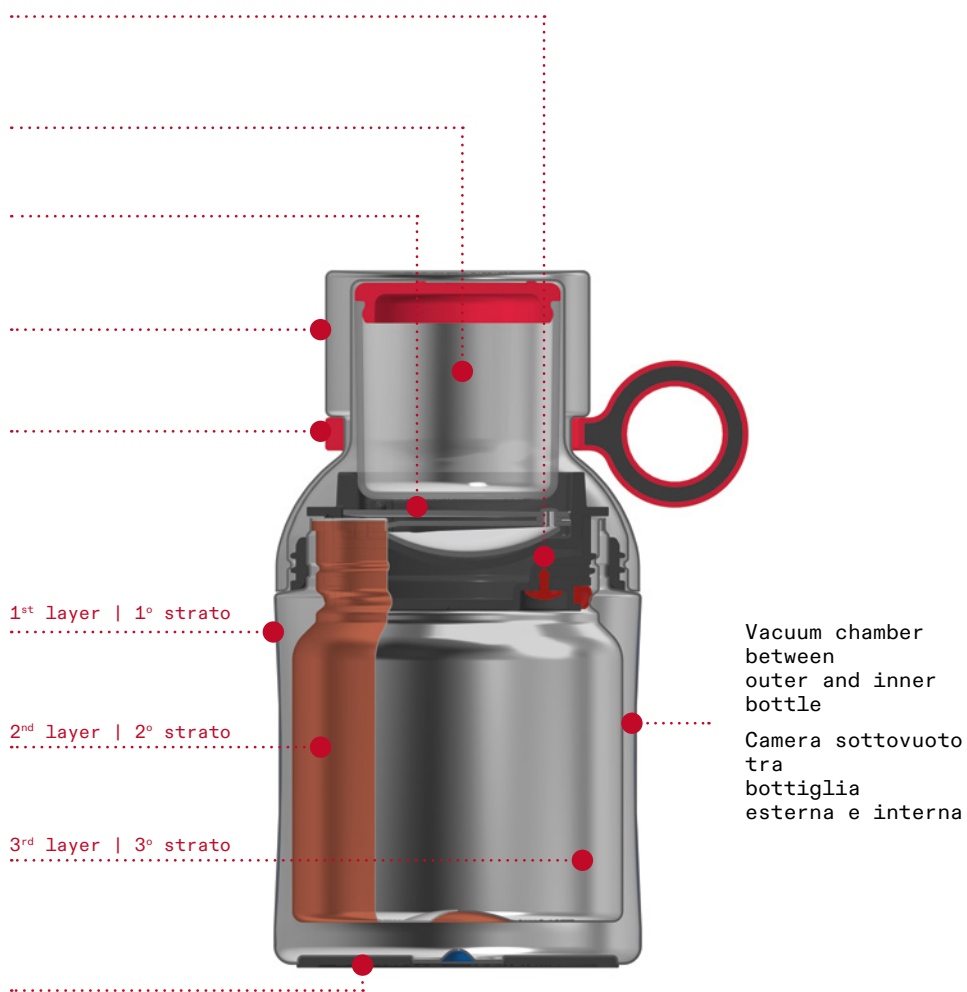

3 LAYERS

3 STRATI

EN Vacuum insulated interior, condensation-free exterior. Thanks to the special copper plating placed between the two steel vacuum walls, Food Jar models keep your food and drink at the desired temperature for long periods.

IT Interno con isolamento sottovuoto, esterno senza condensa. Le Food Jar mantengono a lungo cibo e bevande alla temperatura desiderata, con la massima tenuta e senza condensa all'esterno, grazie allo speciale strato in rame tra le due pareti in acciaio sottovuoto.

Pressure release valve
Valvola di rilascio della
pressione

Storage box
Contenitore

Foldable spoon
Cucchiaio pieghevole

18/10 Stainless steel
double wall lid/cup
Tappo/bicchiere a doppia
parete in acciaio inox 18/10

Rigid B Loop

18/10 Stainless steel
outer bottle
Bottiglia esterna
in acciaio inox 18/10

Copper plating
Rivestimento in rame

18/10 Stainless steel
inner bottle
Bottiglia interna
in acciaio inox 18/10

Silicon pad
Fondo in silicone